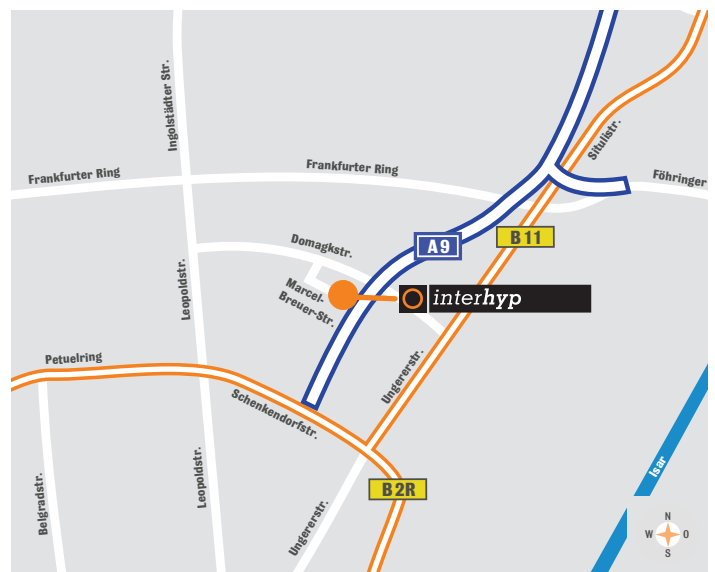

- » Von Osten kommend dem Mittleren Ring Richtung A9/Nürnberg folgen und nach dem Biedersteiner Tunnel rechts einordnen.
- » Weiter in Richtung A8/Stuttgart fahren. Am Petueltunnel (Einfahrt gleich nach der Aral-Tankstelle) Rechts am Tunnel vorbeifahren und an der ersten Ampel rechts in die Leopoldstraße abbiegen.
- » An der dritten Ampel rechts abbiegen und in die Domagkstraße fahren.*

* Um direkt vor das Gebäude zu gelangen, biegen Sie nach 1000 m rechts in die Walter-Gropius-Straße ab. Nach ca. 200 m biegen Sie rechts in die Marcel-Breuer-Straße ein. Sie finden uns im dritten Gebäude rechts.

Parkmöglichkeiten:

- » Wenn Sie in unserer Tiefgarage parken möchten, biegen Sie nach 800 m von der Domagkstraße gegenüber der Bushaltestelle Alfred-Arndt-Straße rechts zwischen den beiden Gebäuden in die Allee ein.

Hier nehmen Sie die erste Einfahrt links zur Tiefgarage. Die Klingel befindet sich an der Säule direkt an der Einfahrt. Bitte halten Sie die Pfeiltasten so lange gedrückt, bis »Interhyp« im Display steht, und drücken Sie anschließend die Taste mit dem Klingelsymbol. Nach Rücksprache mit unseren Kollegen entnehmen Sie bitte kurz vor der Schranke den Coin, der auch den Zutritt zu unserem Aufzug gewährleistet. Bitte benutzen Sie hier die ausgewiesenen Kundenparkplätze (38–41) im ersten Untergeschoss. In der Garage folgen Sie den Schildern zum Aufzug und fahren in den dritten Stock.