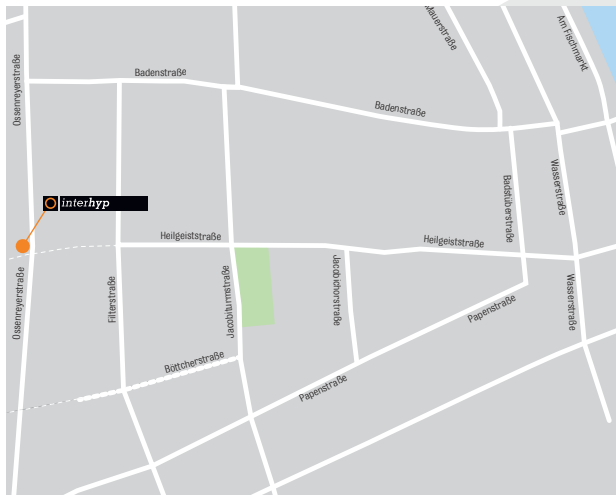

IHR WEG ZUR INTERHYP GESCHÄFTSSTELLE STRALSUND

Interhyp AG
Ossenreyaer Straße 16
18439 Stralsund

Telefon: 03831 20368-0

LAGEPLAN:

Unsere Geschäftsstelle liegt zentral in der Fußgängerzone im Löwenschen Palais, gegenüber dem Quartier 17.

P Parkmöglichkeiten finden Sie in der CONTIPARK Tiefgarage, Heilgeiststraße 82. Von hier aus sind es 60 m bis zu unserer Geschäftsstelle. Die Anfahrt erfolgt über die Wasserstraße. Biegen Sie auf die Heilgeiststraße ab. Das Parkhaus befindet sich nach 300 Metern auf der rechten Seite.