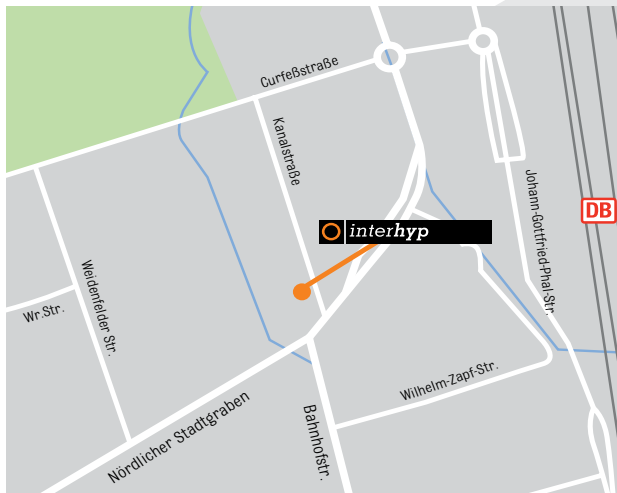

IHR WEG ZUR INTERHYP- GESCHÄFTSSTELLE AALEN

**Interhyp-Geschäftsstelle
Aalen**
Kanalstraße 3
73430 Aalen
Tel: 07361 49032-0
Fax: 07361 49032-20

Mit den öffentlichen Verkehrsmitteln:

DB Nehmen Sie vom **Bahnhof Aalen** den Ausgang Richtung Westen durch den Busbahnhof Richtung Einkaufszentrum Mercatura. Vor dem Einkaufszentrum geht es rechts in die Kanalstraße. Nach 50 m erreichen Sie den Eingang. Die Geschäftsstelle ist im 4.OG des Büroturms.

Lageplan:

Unsere Geschäftsstelle befindet sich im Zentrum von Aalen, in der Kanalstr. 3, nur wenige Gehminuten vom Bahnhof entfernt.

P Parkmöglichkeiten finden Sie in der Tiefgarage des Einkaufszentrums „Mercatura“ Aalen. Unsere Geschäftsstelle finden Sie gegenüber dem Bahnhof im Büroturm des „Mercatura“ im vierten Obergeschoss. Der Eingang befindet sich in der Kanalstrasse. Zufahrt zur Tiefgarage „Mercatura“ P 4 erfolgt von der Weidenfelderstraße aus.