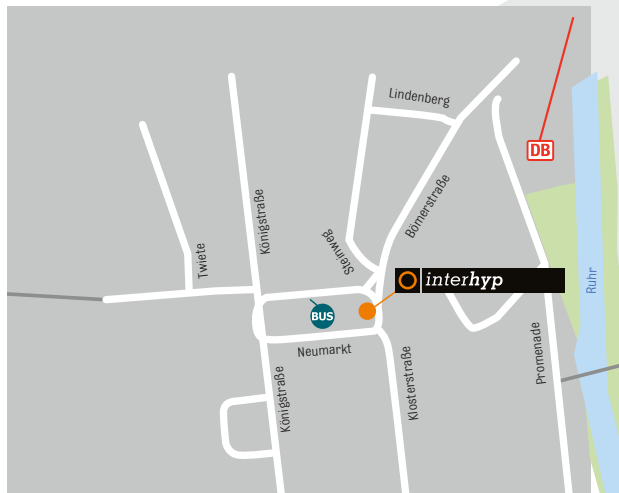

# IHR WEG ZUR INTERHYP GESCHÄFTSSTELLE ARNSBERG

**Interhyp Geschäftsstelle  
Neumarkt 5  
59821 Arnsberg  
Telefon: 02931 55285-0**

## LAGEPLAN:

Unsere Geschäftsstelle Arnsberg befindet sich direkt am Neumarkt.

**P** Parkmöglichkeiten gibt es in den umliegenden Straßen (z.B. Klosterstraße) bei einer Maximalparkdauer von 1 Stunde mit Parkscheibe. Gebührenpflichtige Parkplätze finden Sie in der gegenüberliegenden Tiefgarage am Neumarkt (Altstadtgarage).

## MIT DEN ÖFFENTLICHEN VERKEHRSMITTELN:

**DB** Vom **Bahnhof Arnsberg** erreichen Sie uns zu Fuß in 15 Minuten über die Bömerstraße.

**BUS** Unmittelbar neben unserer Geschäftsstelle befindet sich die Haltestelle **Neumarkt**, die Sie mit den **StadtBuslinien C1** und **C3** erreichen können.