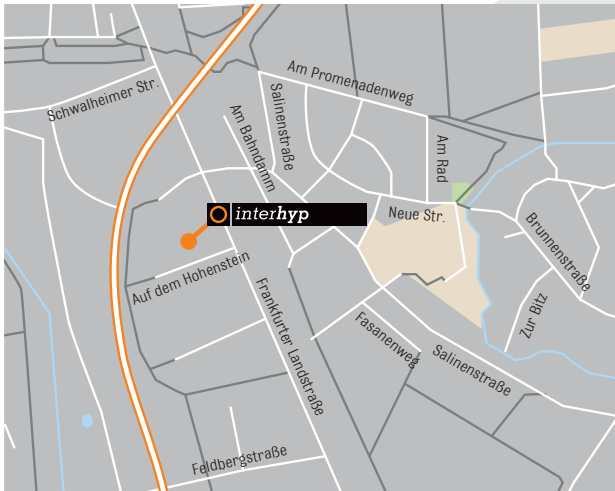

IHR WEG ZUR INTERHYP- GESCHÄFTSSTELLE BAD NAUHEIM

**Interhyp-Geschäftsstelle
Bad Nauheim
Auf dem Hohenstein 1
61231 Bad Nauheim
Tel: 06032 30704-0
Fax: 06032 30704-20**

Lageplan:

Unsere Geschäftsstelle befindet sich in der Nähe zur Feuerwehr Bad Nauheim, 20 Gehminuten vom Bahnhof entfernt.

P Kostenfreie Parkplätze befinden sich direkt an der Straße unserer Geschäftsstelle.