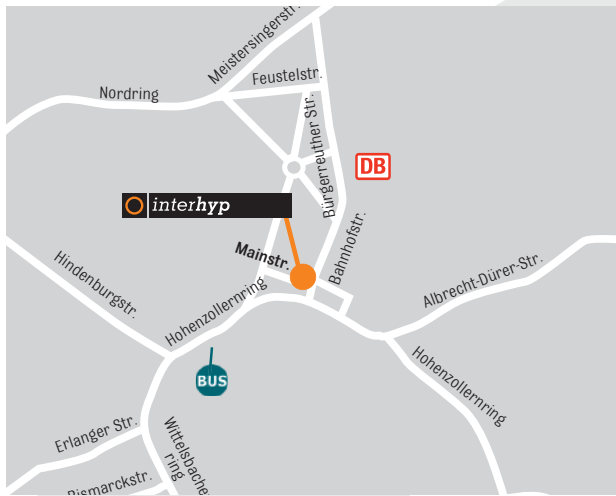

IHR WEG ZUR INTERHYP- GESCHÄFTSSTELLE BAYREUTH

**Interhyp-Geschäftsstelle
Bayreuth
Mainstraße 6
95444 Bayreuth
Tel: 0921 7877689-0
Fax: 0921 7877689-20**

Mit den öffentlichen Verkehrsmitteln:

BUS Sie erreichen uns mit **jeder Buslinie** über die **ZOH (Zentrale-Omnibus-Haltestelle)** am **Hohenzollernplatz**. Von hier gelangen Sie in ca. vier Gehminuten zu unserem Standort. Starten Sie von der ZOH über den Hohenzollernring in Richtung Schulstraße und die nächste Straße rechts in die Mainstraße. Unsere Geschäftsstelle befindet sich links, am anderen Ende der Straße, Richtung Bahnhofstraße (großes Schild an der Fassade).

Lageplan:

Unsere Geschäftsstelle befindet sich im Stadtzentrum, fünf Gehminuten vom Bahnhof Bayreuth entfernt. Verlassen Sie den Bahnhof nach links auf die Bahnhofsstraße. Folgen Sie der Bahnhofsstraße für 250 m und biegen Sie nach rechts in die Mainstraße ein. Unsere Geschäftsstelle befindet sich auf der rechten Seite.

P Bitte nutzen Sie die öffentlichen Parkplätze direkt in der Mainstraße oder den Parkplatz „Mainüberdachung“ am Hohenzollernring. Von diesem Parkplatz aus benutzen Sie die Treppe nach unten in die Mainstraße.