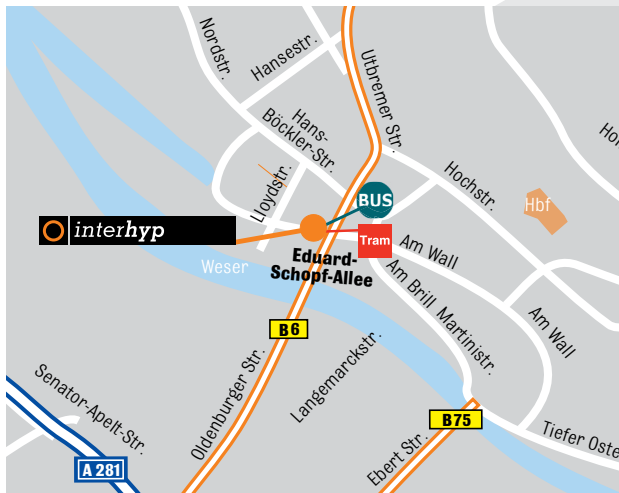

IHR WEG ZUR INTERHYP- NIEDERLASSUNG BREMEN.

Interhyp AG
Eduard-Schopf-Allee 1, 3. OG
28217 Bremen
Tel: 0421 989852-100
Fax: 0421 9898525-100

Mit den öffentlichen Verkehrsmitteln:

 Sie erreichen uns mit der **Buslinie 20** Richtung Überseestadt und Hauptbahnhof. Steigen Sie an der **Haltestelle Eduard-Schopf-Allee** aus. Sie finden uns direkt gegenüber der Haltestelle.

 Sie erreichen uns mit der **Straßenbahnlinie 3** Richtung Gröpelingen und Weserwehr. Steigen Sie an der **Haltestelle Eduard-Schopf-Allee** aus. Sie finden uns direkt gegenüber der Haltestelle.

Lageplan:

Wir befinden uns in der Überseestadt zwischen dem Kaffee-Quartier und dem Wesertower. Die Zufahrt mit dem Auto ist hinter dem Gebäude über Korffsdeich möglich. Zwischen den beiden Gebäuden befindet sich die Haltestelle „Eduard-Schopf-Allee“ für Straßenbahn und Bus. Von der Haltestelle überqueren Sie die Straße und gehen dann direkt auf unseren Haupteingang zu. Sie finden uns im 3. OG des Gebäudes.

 Unsere Kundenparkplätze erreichen Sie über die Straße Korffsdeich auf der Rückseite des Gebäudes.