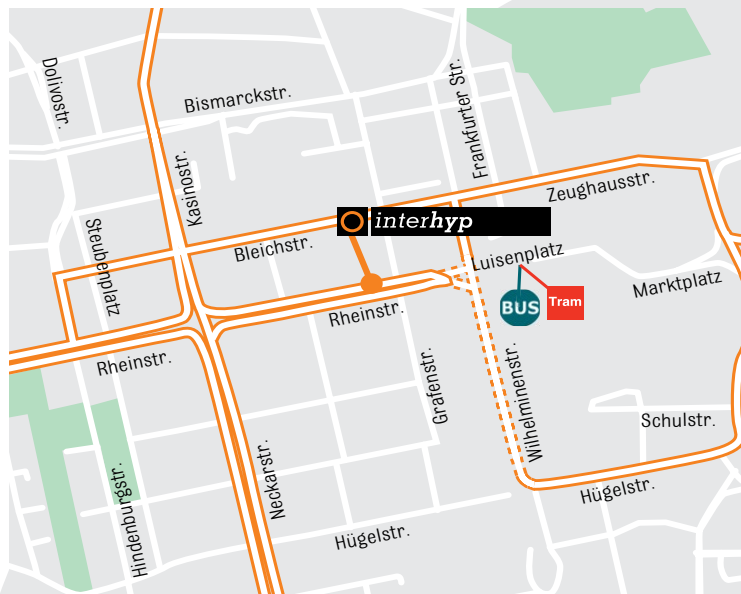

IHR WEG ZUR INTERHYP- GESCHÄFTSSTELLE DARMSTADT

**Interhyp-Geschäftsstelle
Darmstadt
Rheinstraße 21
64283 Darmstadt
Tel: 06151 85020-0
Fax: 06151 85020-20**

Mit den öffentlichen Verkehrsmitteln:

Sie können **alle Bus- und Trambahnlinien** nehmen, welche am **Luisenplatz** halten. Vom Luisenplatz aus, laufen Sie auf der Rheinstraße Richtung Westen. Nach ca. 100 Metern an der Ecke Rheinstraße und Grafenstraße finden Sie unsere Geschäftsstelle auf der rechten Seite.

Verlassen Sie den **Hauptbahnhof** in Richtung Poststrasse/Am Hauptbahnhof. Biegen Sie nach rechts auf Am Hauptbahnhof ab. Folgen Sie der Strasse Am Hauptbahnhof für 200m. An der Kreuzung mit der Rheinstrasse biegen Sie nach links in die Rheinstrasse ein. Folgen Sie der Rheinstrasse für 1km.

Lageplan:

Unsere Geschäftsstelle finden Sie im Stadtzentrum Darmstadts, auf der Rheinstr. 21, etwa 1,4 km Fussweg vom Hauptbahnhof entfernt. Unser Eingang mit der Hausnummer 21 befindet sich auf der Seite des Gebäudes (ArcaDa), nicht auf der Stirnseite (Hausnummer 19).

Sie können im Parkhaus Grafenstraße parken. Gehen Sie nach links bis zur Rheinstraße, dann über die Ampel. Sie finden unsere Geschäftsstelle auf der anderen Straßenseite.