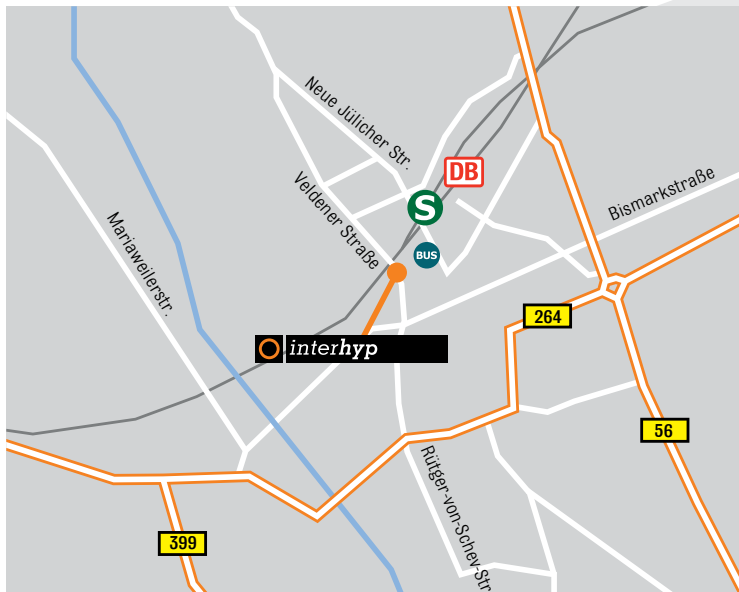

# IHR WEG ZUR INTERHYP- GESCHÄFTSSTELLE DÜREN

**Interhyp-Geschäftsstelle  
Düren  
Philippsstraße 27  
52349 Düren  
Tel: 02421 25633-0  
Fax: 02421 25633-20**

## Mit den öffentlichen Verkehrsmitteln:

- BUS** Unsere Geschäftsstelle befindet sich in unmittelbarer Nähe zur **Bushaltestelle StadtCenter**. Sie erreichen diese mit der **Buslinie 207**. Folgen Sie der Gutenbergstraße ca. 60 Meter in Richtung Süden und durchqueren das StadtCenter Düren. Folgen Sie nun dem Wilhelm-Wester-Weg nach rechts bis auf die Philippsstraße. Unsere Geschäftsstelle finden Sie nun auf der gegenüberliegenden Straßenseite.
- DB** Vom Hauptbahnhof kommend biegen Sie links auf die Josef-Schregel-Straße ab. Sie folgen der Josef-Schregel-Straße bis zum Langmarkpark auf der rechten Seite. Anschließend durchqueren Sie den Langmarkpark und biegen nach links auf die Philippsstraße ab. Sie folgen der Philippsstraße. Unsere Geschäftsstelle befindet sich auf der rechten Seite.

## Lageplan:

Sie finden unsere Geschäftsstelle in der Stadtmitte von Düren in der Nähe des StadtCenter Düren auf der Philippsstraße. Diese verläuft parallel zur Gutenbergstraße.

- P** Kostenfreie Parkplätze befinden sich unmittelbar bei unserer Geschäftsstelle. Bitte nutzen Sie die Einfahrt in der Philippsstraße. Fahren Sie bis zur Schranke vor und klingeln Sie bei Interhyp (Die Klingel befindet sich links am Klingelturm). Die Kundenparkplätze befinden sich auf der linken Seite.