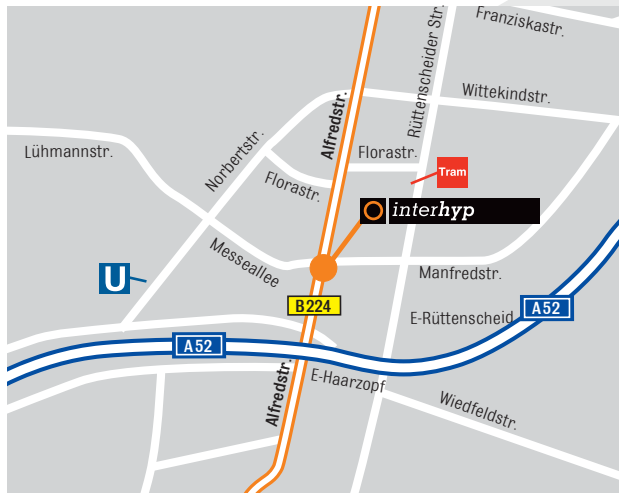

IHR WEG ZUR INTERHYP NIEDERLASSUNG ESSEN

Interhyp AG
Alfredstr. 220
45131 Essen

Telefon: 0201 821346-100

LAGEPLAN:

Unsere Niederlassung befindet sich auf der Alfredstraße/B224, die parallel zur Rüttenscheiderstraße verläuft. Unser Standort liegt kurz vor der Autobahnzufahrt A52 Richtung Düsseldorf, in der Nähe des Geländes der Messe Gruga. Sie finden unsere Büroräume im vierten Stock des Gebäudes.

P Parkmöglichkeiten finden Sie in unserer Tiefgarage. Da sich die Zufahrt in der Prager Straße (zweite Einfahrt) befindet, empfehlen wir Ihnen, diese als Zieladresse in Ihr Navigationsgerät einzugeben. In der Tiefgarage stehen Ihnen insgesamt 12 mit „Interhyp“ gekennzeichnete Parkplätze zur Verfügung.

MIT DEN ÖFFENTLICHEN VERKEHRSMITTELN:

U Sie erreichen uns mit der **U-Bahnlinie U11**. Steigen Sie an der **Haltestelle Messe Gruga West/Süd** aus. Entgegen der Fahrtrichtung gehen Sie zurück bis zur Messeallee und biegen nach rechts auf diese ab. Gehen Sie weiter bis zur Kreuzung Alfredstraße. Sie finden unsere Niederlassung auf der linken Seite.

Tram Mit der **Trambahnlinie 107** Richtung Bredeney oder Gelsenkirchen Hauptbahnhof kommend, steigen Sie an der **Haltestelle Florastraße** aus. Nehmen Sie den Ausgang Lotharstraße. Folgen Sie dieser bis zur Lambertstraße und biegen Sie hier nach rechts in Richtung Alfredstraße ab. Auf der linken Seite befindet sich unsere Niederlassung.