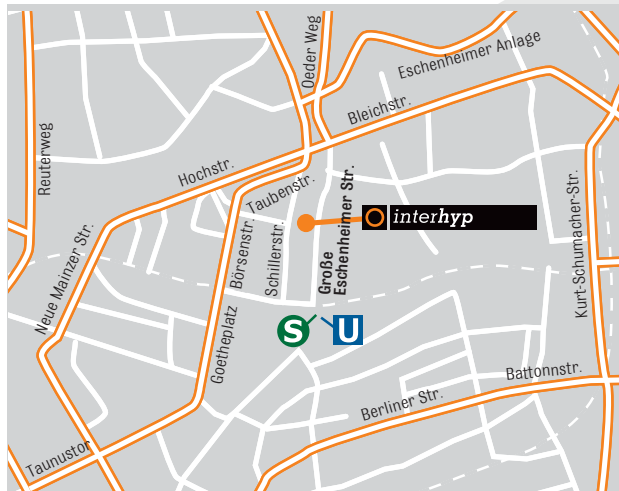

IHR WEG ZUR INTERHYP NIEDERLASSUNG FRANKFURT AM MAIN

Interhyp AG
Große Eschenheimer Straße 13
60313 Frankfurt am Main
Telefon: 069 24755-100

LAGEPLAN:

Unsere Niederlassung befindet sich in zentraler Innenstadtlage, gegenüber dem „MyZeil“-Parkhaus und dem Hintereingang des „MyZeil“-Einkaufszentrums. In der Nähe befindet sich das Restaurant Buena Vista. Ebenfalls in der Nähe sind die Geschäfte Lorey und Outfitter. Unsere Niederlassung befindet sich im dritten Obergeschoss des Gebäudes Schillerhaus Frankfurt City.

P Folgen Sie in Frankfurt der Beschilderung „Z“ im Parkleitsystem. Parkplätze in unmittelbarer Nähe finden Sie im Parkhaus „MyZeil“ (Einfahrt: Große Eschenheimer Straße), gegenüber der Niederlassung.

MIT DEN ÖFFENTLICHEN VERKEHRSMITTELN:

S **Ab dem Hauptbahnhof** können Sie **alle S-Bahnlinsen** Richtung Innenstadt nehmen. Steigen Sie an der **Haltestelle Hauptwache** aus. Mit der S-Bahn kommend, gehen Sie Richtung Galeria Kaufhof und nehmen den Ausgang Große Eschenheimer Straße. Gehen Sie ca. 150 Meter geradeaus, vorbei an dem Geschäft Lorey. Sie finden unsere Niederlassung zwischen dem Restaurant Buena Vista und dem Geschäft Outfitter (linker Hand).

U **Ab dem Südbahnhof** können Sie **alle U-Bahnlinsen** Richtung Ginnheim, Gonzenheim, Oberursel und Riedberg nehmen. Steigen Sie an der **Haltestelle Hauptwache** aus. Aus der U-Bahn kommend, gehen Sie Richtung Galeria Kaufhof und nehmen den Rolltreppenaufgang Große Eschenheimer Straße. Gehen Sie ca. 150 Meter geradeaus, vorbei an dem Geschäft Lorey. Sie finden unsere Niederlassung zwischen dem Restaurant Buena Vista und dem Geschäft Outfitter (linker Hand).