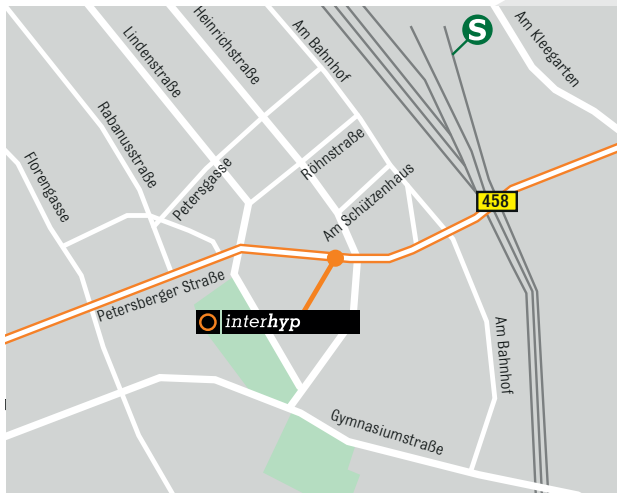

# IHR WEG ZUR INTERHYP- GESCHÄFTSSTELLE FULDA

**Interhyp-Geschäftsstelle  
Fulda**  
**Petersberger Straße 21**  
**36037 Fulda**  
**Tel: 0661 961712-0**  
**Fax: 0661 961712-20**

## Mit den öffentlichen Verkehrsmitteln:

- BUS** Die Geschäftsstelle ist von dem lokalen Busbahnhof und dem Bahnhof Fulda in ca. fünf Gehminuten zu erreichen. Folgen Sie der Straße Am Bahnhof Richtung Petersberger Straße und biegen Sie in die Röhnstraße rechts ab. Anschließend biegen Sie die nächste Straße gleich links ab in die Heinrichstraße und darauffolgend rechts in die Straße Am Schützenhaus. An der Petersberger Straße biegen Sie links ab. Die Geschäftsstelle befindet sich nun nach 20 Metern auf der linken Seite.
- S**

## Lageplan:

Sie finden unsere Geschäftsstelle in unmittelbarer Nähe zum Hauptbahnhof an der Kreuzung der Petersberger Straße und der Straße Am Schützenhaus gegenüber des Matratzen Concord.