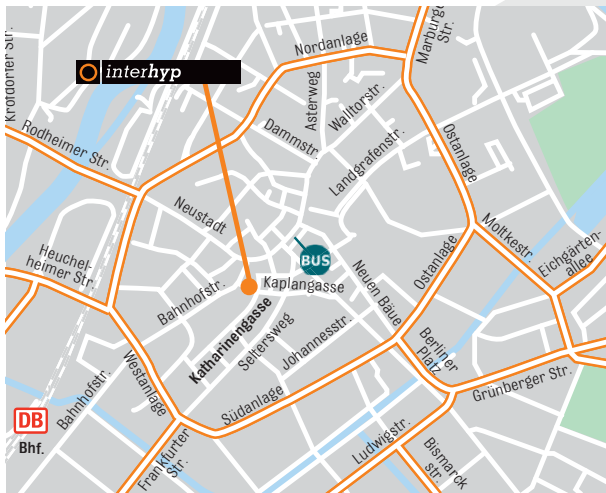

IHR WEG ZUR INTERHYP- GESCHÄFTSSTELLE GIEßEN

**Interhyp-Geschäftsstelle
Gießen**
Katharinengasse 1
35390 Gießen
Tel: 0641 4609927-0
Fax: 0641 4609927-20

Mit den öffentlichen Verkehrsmitteln:

BUS Alle Stadtbusse halten in unserer Nähe an der **Haltestelle Marktplatz**. Vom Marktplatz aus gelangen Sie direkt in den Seltersweg. Nach ca. 150 Metern biegen Sie rechts in die Kaplangasse ein. Nach weiteren ca. 50 Metern finden Sie auf der linken Seite ein Eckhaus. Dort befindet sich die Geschäftsstelle im dritten OG.

Lageplan:

Unsere Geschäftsstelle finden Sie im Stadtzentrum von Gießen an der Kreuzung der Kaplangasse und der Katharinengasse gegenüber vom Modepark Röther.

P In direkter Nähe finden Sie das Parkhaus der Einkaufspassage Galerie Neustädter Tor. Vom Haupteingang aus folgen Sie der Straße Neustadt in Richtung Marktplatz (entgegengesetzte Richtung zu den Bahngleisen). Biegen Sie rechts in die Bahnhofstraße ein und nach ca. 50 Meter links in die Kaplangasse. Sie finden uns nach wenigen Metern geradeaus.