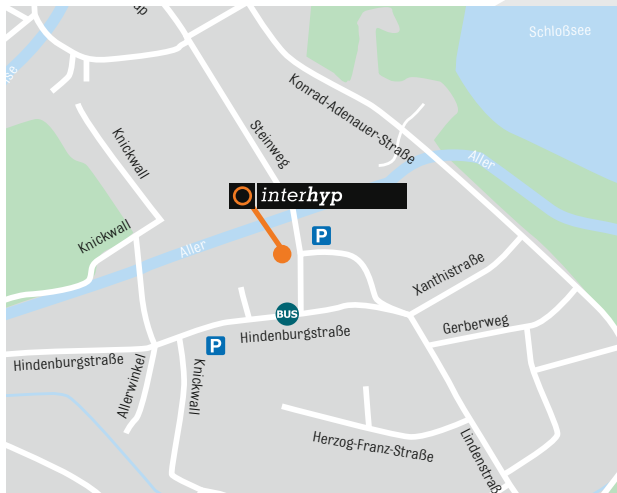

# IHR WEG ZUR INTERHYP GESCHÄFTSSTELLE GIFHORN

**Interhyp Geschäftsstelle  
Steinweg 44  
38518 Gifhorn**

**Telefon: 05371 83925-0**

## LAGEPLAN:

Unsere Geschäftsstelle befindet sich nahe der Polizeiinspektion Gifhorn. In der Nähe befinden sich zudem die Aller und das Schloss Gifhorn. Die Geschäftsstelle befindet sich im selben Gebäude wie der Drogeriemarkt DM.

**P** Sie können Ihr Auto kostenpflichtig im Parkhaus Schütte parken, in welches Sie über die Konrad-Adenauer-Straße gelangen. Um zur Geschäftsstelle zu kommen, verlassen Sie das Gebäude nach rechts und gehen Sie bis zur Kreuzung am Steinweg. Nun sehen Sie unsere Geschäftsstelle auf der gegenüberliegenden Seite, schräg links vor Ihnen. Außerdem können Sie kostenpflichtig im Parkhaus in der Hindenburgstraße 5 parken. Verlassen Sie das Parkhaus nach rechts und folgen dem Straßenverlauf etwa 100 Meter. Nun biegen Sie links in den Steinweg ab. Nach etwa 70 Metern finden Sie uns auf der linken Seite, im selben Gebäude wie DM.

## MIT DEN ÖFFENTLICHEN VERKEHRSMITTELN:

**BUS** Die **Buslinien 100, 101, 102, 103, 105, 114, 156, 164, 170, 174, 180** und **191** halten an der **Haltestelle Gifhorn Steinweg**. Vor dort aus gehen Sie etwa 15 Meter zum Steinweg, biegen in diesen links ab und folgen dem Straßenverlauf etwa 70 Meter. Nun finden Sie uns auf der linken Seite, im selben Gebäude wie DM. Die **Buslinien 114, 170, 174** und **180** halten auch am **Bahnhof Gifhorn Stadt**.