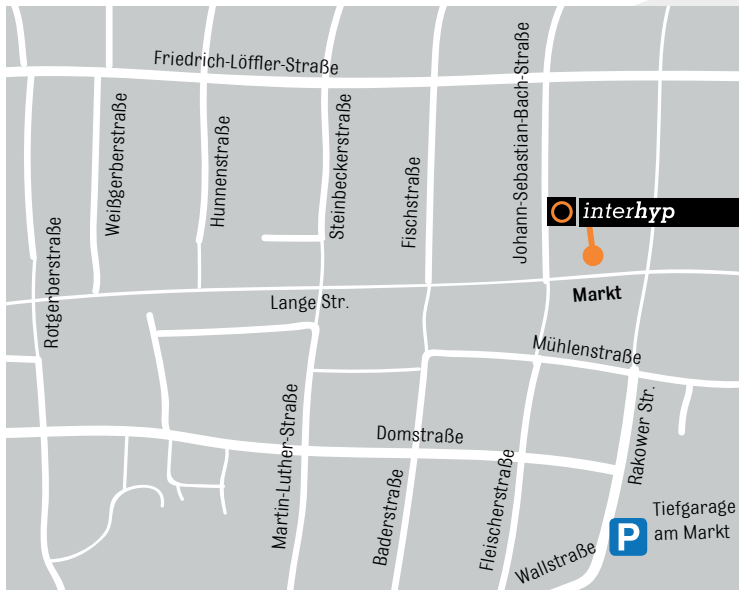

# IHR WEG ZUR INTERHYP GESCHÄFTSSTELLE GREIFSWALD

**Interhyp Geschäftsstelle  
Markt 4  
17489 Greifswald**

**Telefon: 03834 43984-0**

## LAGEPLAN:

Unsere Geschäftsstelle befindet sich in der Innenstadt Greifswalds am Markt 4. Beachten Sie bitte, dass der Eingang über den Hof der Johann-Sebastian-Bach-Straße 27 zu erreichen ist. Bitte halten Sie sich rechts und gehen hinter der Schranke über den Hof bis zur Geschäftsstelle.

## MIT DEN ÖFFENTLICHEN VERKEHRSMITTELN:

**DB** Mit dem **Zug** kommend, steigen Sie am **Hauptbahnhof Greifswald** aus und gehen durch den Wall bis zur Fleischerstraße. Gehen Sie geradeaus weiter bis Sie bei der Johann-Sebastian-Bach-Straße 27 sind. Bitte halten Sie sich rechts und gehen hinter der Schranke über den Hof bis zur Geschäftsstelle.

**BUS** Sie erreichen uns mit der **Buslinie 2** Richtung ZOB. Steigen Sie an der **Haltestelle Goethestraße** aus und gehen Sie durch den Wall bis zur Fleischerstraße. Gehen Sie geradeaus weiter bis Sie bei der Johann-Sebastian-Bach-Straße 27 sind. Bitte halten Sie sich rechts und gehen hinter der Schranke über den Hof bis zur Geschäftsstelle.