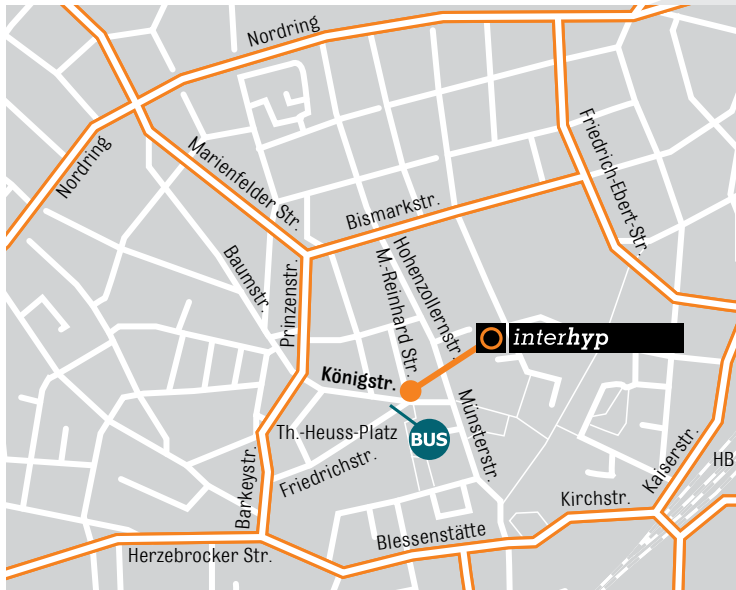

IHR WEG ZUR INTERHYP- NIEDERLASSUNG GÜTERSLOH

Interhyp AG
Königstraße 38
33330 Gütersloh
Tel: 05241 7428-100
Fax: 05241 74285-100

Mit den öffentlichen Verkehrsmitteln:

BUS Nehmen Sie die **Buslinien 206, 226** oder den **Überlandbus 71** und steigen Sie an der Haltestelle Dreiecksplatz aus.

Lageplan:

Unsere Niederlassung befindet sich im Zentrum von Gütersloh am Dreiecksplatz. Sie finden uns dort im Haus des Café Backhaus Liening. Der Eingang befindet sich an der Königstraße Ecke Max-Reinhardt-Straße.

P Parkplätze finden Sie am Seitenstreifen der Königstraße auf der Höhe Feldstraße/Dreiecksplatz, in der Tiefgarage Daltropstraße und im Parkhaus Berliner Platz/Karstadt.