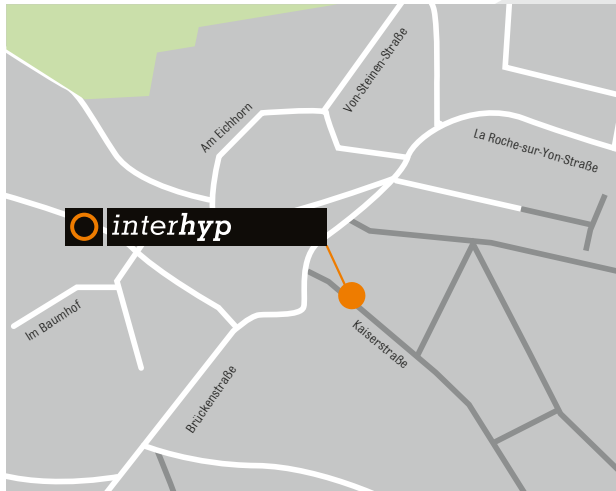

IHR WEG ZUR INTERHYP- GESCHÄFTSSTELLE GUMMERSBACH

**Interhyp-Geschäftsstelle
Gummersbach
Kaiserstraße 30
51643 Gummersbach
Tel: 02261 99415-0
Fax: 02261 99415-20**

Mit den öffentlichen Verkehrsmitteln:

BUS In der Nähe unserer Geschäftsstelle befindet sich die Haltestelle „EKZ/Hebekeuser“, welche Sie mit den Buslinien 307, 316, 336, 361 und 362 erreichen.

Lageplan:

Unsere Geschäftsstelle befindet sich sieben Gehminuten vom Hauptbahnhof Gummersbach entfernt. Verlassen Sie den Hauptbahnhof in Richtung Innenstadt. Biegen Sie nach 170 Metern rechts auf die Kampstraße ab. Anschließend biegen Sie nach links auf die Hindenburgstraße ab. Die Hindenburgstraße wird zur Kaiserstraße. Sie finden unsere Geschäftsstelle auf der rechten Seite.