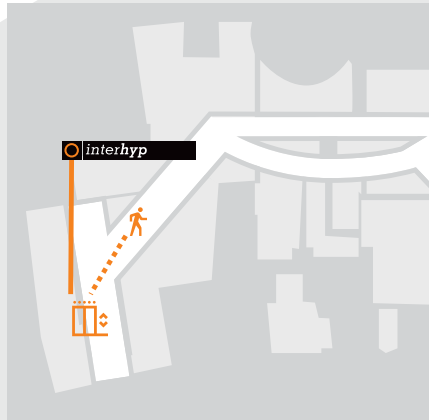

# IHR WEG ZUR INTERHYP GESCHÄFTSSTELLE HALLE

**Anfahrtskizze**

**Lageplan „StadtCenter Rolltreppe“**

**Interhyp Geschäftsstelle  
Große Ulrichstraße 57–59  
06108 Halle**

**Telefon: 0345 77386-0**

## LAGEPLAN:

Unsere Geschäftsstelle befindet sich in der Großen Ulrichstraße, in der Nähe der Stadtbahn-Haltestelle Neues Theater. Sie finden uns im „StadtCenter Rolltreppe“, im 4. Obergeschoss, nahe der Martin-Luther-Universität und dem Marktplatz Halle. Sie erreichen uns mit dem Aufzug, der sich zwischen „HAVAG“ und „Gourmétage“ befindet. Den Zugang zum Treppenhaus finden Sie auf der gegenüberliegenden Seite.

Kostenpflichtige Parkmöglichkeiten finden Sie z.B. im B + B Parkhaus, im Hansering 21. Von dort aus sind es circa 5 Minuten Fußweg zu unserer Geschäftsstelle. Alternativ können Sie in der Dachritzstraße 10 das Parkhaus Händelhaus-Karree nutzen. Von hier aus erreichen Sie unsere Geschäftsstelle innerhalb von 5 Minuten.

## MIT DEN ÖFFENTLICHEN VERKEHRSMITTELN:

Vom Hauptbahnhof Halle (Saale) nehmen Sie die **Straßenbahnlinie S7** Richtung Halle (Saale), Kröllwitz und steigen an der **Haltestelle Neues Theater** aus. Gehen Sie von dort aus Richtung Süden. Unsere Geschäftsstelle befindet sich nach 100 Metern auf der linken Seite.