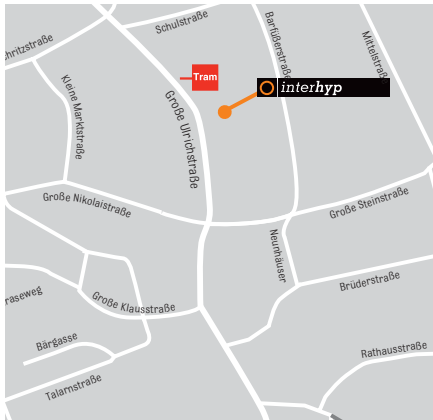

# IHR WEG ZUR INTERHYP GESCHÄFTSSTELLE HALLE

**Anfahrtskizze**

**Lageplan „StadtCenter Rolltreppe“**

**Interhyp Geschäftsstelle  
Große Ulrichstraße 57–59  
06108 Halle**

**Telefon: 0345 77386-0**

## LAGEPLAN:

Unsere Geschäftsstelle befindet sich in der Großen Ulrichstraße, in der Nähe der Stadtbahn-Haltestelle Neues Theater. Sie finden uns im „StadtCenter Rolltreppe“, im 4. Obergeschoss, nahe der Martin-Luther-Universität und dem Marktplatz Halle. Sie erreichen uns mit dem Aufzug, der sich zwischen „HAVAG“ und „Gourmétage“ befindet. Den Zugang zum Treppenhaus finden Sie auf der gegenüberliegenden Seite.

Kostenpflichtige Parkmöglichkeiten finden Sie z.B. im B + B Parkhaus, im Hansering 21. Von dort aus sind es circa 5 Minuten Fußweg zu unserer Geschäftsstelle. Alternativ können Sie in der Dachritzstraße 10 das Parkhaus Händelhaus-Karree nutzen. Von hier aus erreichen Sie unsere Geschäftsstelle innerhalb von 5 Minuten.

## MIT DEN ÖFFENTLICHEN VERKEHRSMITTELN:

Vom Hauptbahnhof Halle (Saale) nehmen Sie die **Straßenbahnlinie S7** Richtung Halle (Saale), Kröllwitz und steigen an der **Haltestelle Neues Theater** aus. Gehen Sie von dort aus Richtung Süden. Unsere Geschäftsstelle befindet sich nach 100 Metern auf der linken Seite.