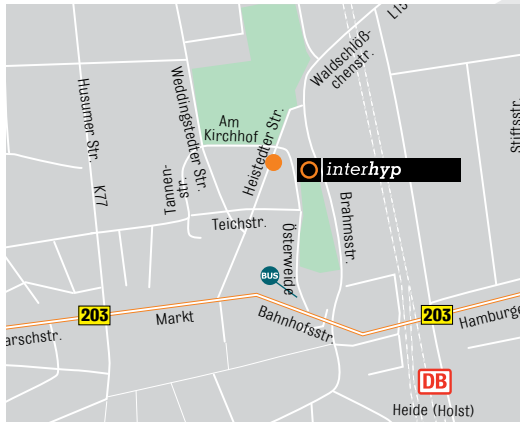

IHR WEG ZUR INTERHYP- GESCHÄFTSSTELLE HEIDE

**Interhyp-Geschäftsstelle
Heide
Heistedter Straße 21
25746 Heide
Tel: 0481 698801-0
Fax: 0481 698801-20**

Mit den öffentlichen Verkehrsmitteln:

 Sie erreichen unsere Geschäftsstelle vom **Bahnhof Heide (Holst)** oder vom **Busbahnhof (ZOB)** zu Fuß innerhalb von  10 Minuten.

Lageplan:

Sie finden unserer Geschäftsstelle im Zentrum von Heide in unmittelbarer Nähe zum Wasserturm auf der Heistedter Straße.

Parken:

 Vor unserem Gebäude, auf der gegenüberliegenden Straßenseite, können Sie für 2 Stunden kostenfrei parken. Weitere Parkplätze mit Parkschein stehen Ihnen am Marktplatz zur Verfügung.