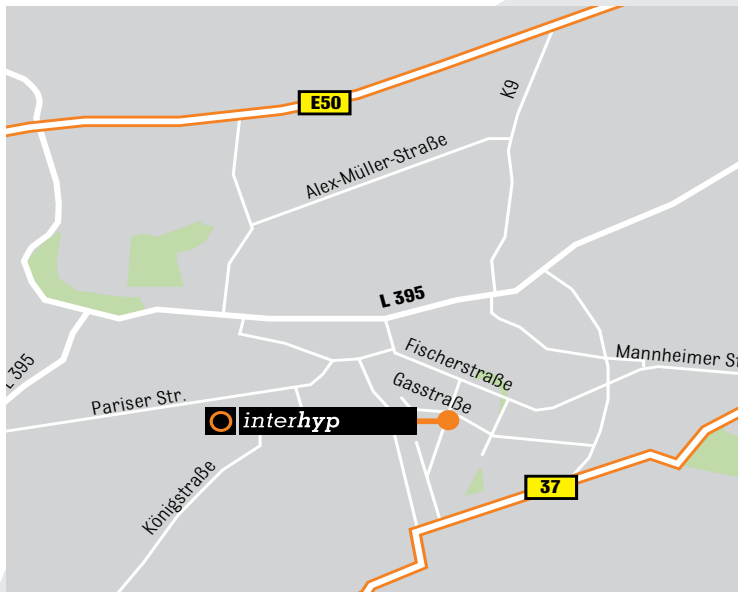

IHR WEG ZUR INTERHYP- GESCHÄFTSSTELLE KAISERSLAUTERN

**Interhyp-Geschäftsstelle
Kaiserslautern
Gasstraße 12
67655 Kaiserslautern
Tel: 0631 4148624-0
Fax: 0631 4148624-20**

Mit den öffentlichen Verkehrsmitteln:

DB Unsere Geschäftsstelle befindet sich nur wenige Gehminuten vom **Kaiserslauterner Hauptbahnhof** entfernt. Nehmen Sie den nördlichen Ausgang und folgen der Bahnhofstraße in Richtung Osten. Folgen Sie nun links der Eisenbahnstraße und biegen nach 350 Metern rechts in die Schulstraße ein. Nach 110 Metern biegen Sie links in die Schubertstraße ein und folgen dieser 300 Meter. Unsere Geschäftsstelle finden Sie nun nach ca. 20 Metern auf der rechten Seite.

Lageplan:

Unsere Geschäftsstelle finden Sie nur wenige Gehminuten vom Kaiserslauterner Hauptbahnhof entfernt, auf der Gasstraße 12.

P Sie können im Parkhaus CONTIPARK Parkhaus Bad/Lutrinastr. parken. Verlassen Sie das Parkhaus nach links auf die Badstrasse. Biegen Sie an der Kreuzung auf die Schubertstrasse ab. Folgen Sie für 200m der Schubertstrasse. An der Kreuzung mit der Gasstrasse biegen Sie nach rechts ab. Unsere Geschäftsstelle befindet sich auf der rechten Seite.