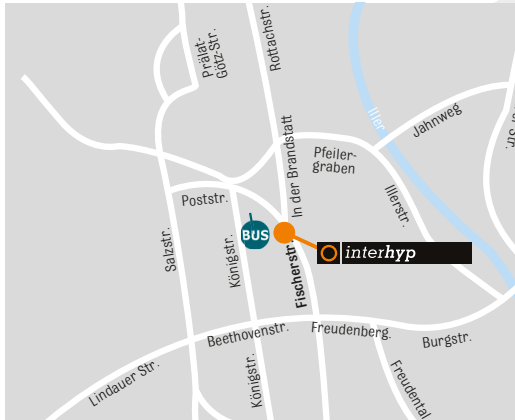

IHR WEG ZUR INTERHYP- GESCHÄFTSSTELLE KEMPTEN.

**Interhyp-Geschäftsstelle
Kempten
Fischerstraße 36
87435 Kempten
Tel: 0831 7049426-0
Fax: 0831 7049426-20**