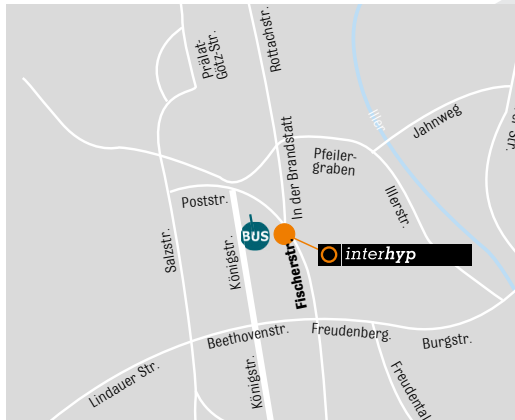

IHR WEG ZUR INTERHYP GESCHÄFTSSTELLE KEMPTEN

**Interhyp Geschäftsstelle
Fischerstraße 36
87435 Kempten**

Telefon: 0831 7049426-0

Lageplan:

Sie finden unsere Geschäftsstelle im Zentrum von Kempten in der Fußgängerzone. Sie befindet sich im ersten Obergeschoss im Gebäude gegenüber der Telekom.

Mit den öffentlichen Verkehrsmitteln:

BUS Unsere Geschäftsstelle befindet sich in unmittelbarer Nähe der Zentralen Umsteigestelle (ZUM) und darum erreichen Sie uns mit **allen Buslinien**. Steigen Sie einfach an der **Haltestelle Bahnhof-ZUM** aus. Gehen Sie vom ZUM Richtung Fußgängerzone durch die Straße Zum Schlöble. Zum Schlöble mündet in die Fußgängerzone/Fischerstrasse.