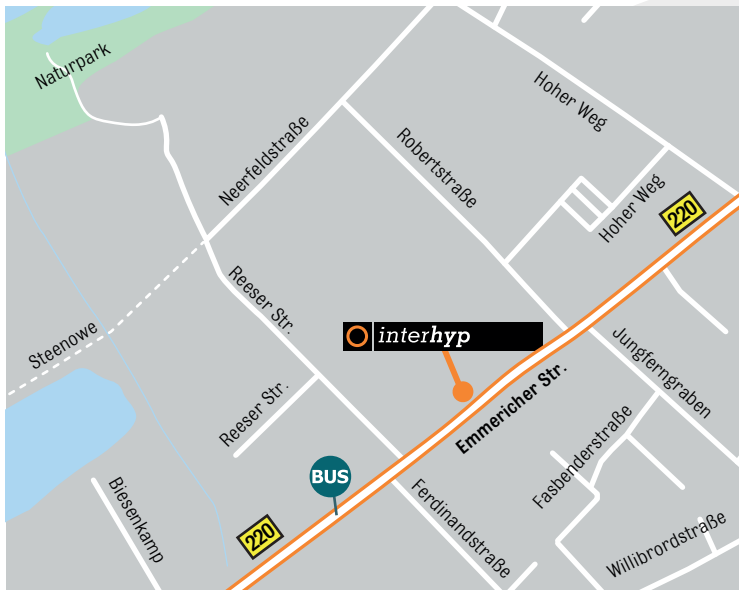

# IHR WEG ZUR INTERHYP GESCHÄFTSSTELLE KLEVE

**Interhyp Geschäftsstelle  
Emmericher Str. 173  
47533 Kleve**

**Telefon: 02821 40054-0**

## LAGEPLAN:

Unsere Geschäftsstelle befindet sich direkt an der B 220 in der Emmericher Straße 173. In der Nähe befindet sich das Finanzamt Kleve.

**P** Direkt am Gebäude befinden sich Parkplätze, auf denen Sie parken können.

## MIT DEN ÖFFENTLICHEN VERKEHRSMITTELN:

**BUS** Sie erreichen uns mit der **Buslinie SB 58**. Steigen Sie an der **Haltestelle Kleve Reeser Straße** aus und folgen Sie der Emmericher Straße stadtauswärts ca. 140 Meter bis zu unserer Geschäftsstelle. Die Buslinie hält auch am **Bahnhof Kleve**.