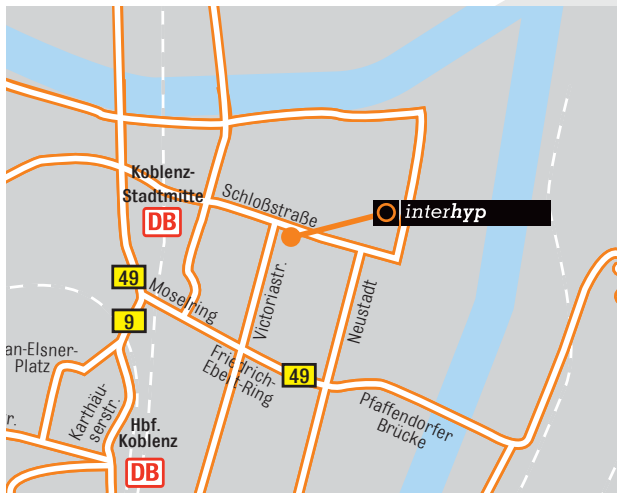

IHR WEG ZUR INTERHYP GESCHÄFTSSTELLE KOBLENZ

Interhyp Geschäftsstelle
Schloßstraße 37
56068 Koblenz

Telefon: 0261 500812-0

LAGEPLAN:

Sie finden unsere Geschäftsstelle in der Nähe des Forum Koblenz Mittelrhein, an der Ecke Victoria- und Schloßstraße gegenüber der Bäckerei Höfer.

Parkmöglichkeiten in der Nähe finden Sie im ADAC Parkhaus, dem B+B Parkhaus Altlöhrtor und dem Parkhaus Forum Mittelrhein.

MIT DEN ÖFFENTLICHEN VERKEHRSMITTELN:

Von der Haltestelle Koblenz-Stadtmitte (Regionalverkehr) aus gehen Sie Richtung Süden und biegen nach links auf die Löhr-rondell ab. Überqueren Sie die Kreuzung und folgen Sie weiter der Löhr-rondell bis sie in die Schloßstraße übergeht. Sie finden unsere Geschäftsstelle an der nächsten Kreuzung an der Ecke Victoria- und Schloßstraße.