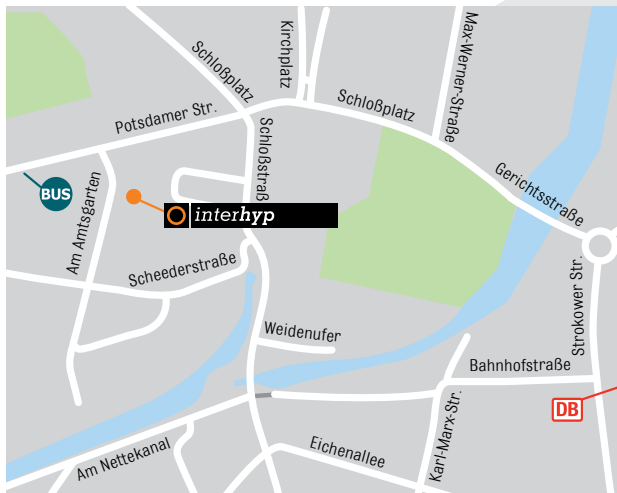

IHR WEG ZUR INTERHYP- NIEDERLASSUNG KÖNIGS WUSTERHAUSEN

Interhyp AG
Am Amtsgarten 10
15711 Königs Wusterhausen
Tel: 03375 91437-0
Fax: 03375 914375-100

Mit den öffentlichen Verkehrsmitteln:

DB Vom **Bahnhof Königs Wusterhausen** erreichen Sie unsere Niederlassung zu Fuß in 10 Minuten. Folgen Sie vom Kreisverkehr aus der Gerichtsstraße/Schloßplatz/Potsdamer Straße und biegen Sie nach circa 500 Metern an der Kreuzung „Am Amtsgarten“ links auf diese Straße ab. Nach weiteren 30 Metern erreichen Sie unsere Niederlassung.

BUS Mit dem **Bus** erreichen Sie die Niederlassung mit den **Linien 729, 730, 735 und 739**. Steigen Sie an der **Haltestelle Potsdamer Straße** aus und folgen Sie dieser bis zur Kreuzung „Am Amtsgarten“. Biegen Sie rechts ab und folgen Sie der Straße weitere 30 Meter zu unserer Niederlassung.

Lageplan:

Unsere Niederlassung befindet sich im Zentrum von Königs Wusterhausen in der Straße „Am Amtsgarten“, in unmittelbarer Nähe zum Standesamt und zum Schloss Königs Wusterhausen.

P Kostenfreie Parkplätze befinden sich direkt am Gebäude oder in den umliegenden Straßen.