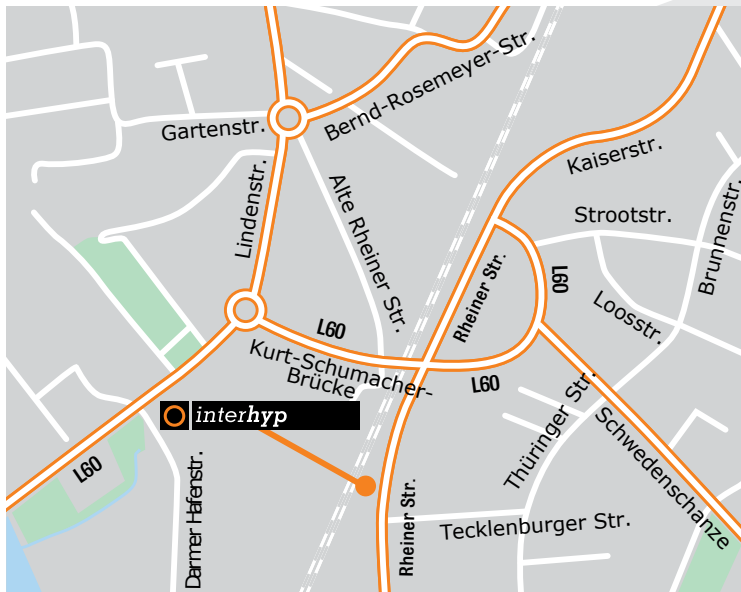

# IHR WEG ZUR INTERHYP- GESCHÄFTSSTELLE LINGEN

**Interhyp-Geschäftsstelle  
Lingen  
Rheiner Straße 29  
49809 Lingen  
Tel: 0591 120701-0  
Fax: 0591 120701-20**

## Mit den öffentlichen Verkehrsmitteln:

**BUS** Sie erreichen uns mit der **Buslinie 162**. Steigen Sie an der **Haltestelle Kurt-Schumacher-Brücke** aus. Von hier aus haben Sie einen Fußweg von ca. zehn Minuten. Ferner können Sie auch die **Buslinie 141** bis zur **Haltestelle Tecklenburger Straße** nehmen. Von hier aus erreichen Sie uns in ca. vier Minuten.

## Lageplan:

Unsere Geschäftsstelle befindet sich in der Nähe der EmslandArena auf der Rheinerstraße.

**P** Sie finden vier kostenlose Stellplätze direkt neben unserer Geschäftsstelle.