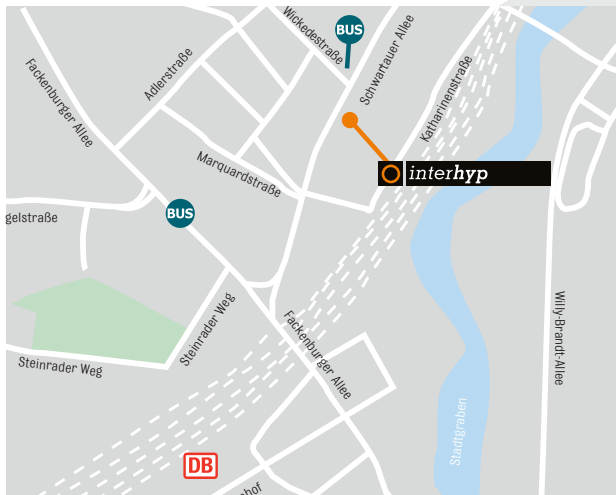

IHR WEG ZUR INTERHYP GESCHÄFTSSTELLE LÜBECK

Interhyp Geschäftsstelle
Schwartauer Allee 14a
23554 Lübeck

Telefon: 0451 989054-0

LAGEPLAN:

Unsere Geschäftsstelle befindet sich in der Schwartauer Allee 14a, etwa 600 Meter Fußweg vom Hauptbahnhof entfernt.

Ein kostenfreier Stellplatz befindet sich direkt vor der Geschäftsstelle. Die Anfahrt erfolgt über die Fackenburger Allee. Biegen Sie auf die Schwartauer Allee ab. Unsere Geschäftsstelle befindet sich nach 300 Metern auf der rechten Seite. Weitere kostenfreie Parkmöglichkeiten finden Sie in der Umgebung am Straßenrand und in den Nebenstraßen.

MIT DEN ÖFFENTLICHEN VERKEHRSMITTELN:

Vom Hauptbahnhof kommend, gehen Sie nach links. Biegen Sie links auf die Konrad-Adenauer-Straße ab. Anschließend biegen Sie links auf die Fackenburger Allee ab und überqueren diese. Zuletzt biegen Sie rechts auf die Schwartauer Allee ab. Unsere Geschäftsstelle befindet sich nach 300 Metern auf der rechten Seite.

Sie erreichen uns mit den **Buslinien 1** oder **10**. Steigen Sie an den **Haltestellen Fackenburger Allee** oder **Wickedestraße** aus. Von beiden Haltestellen aus erreichen Sie uns in zwei Gehminuten.