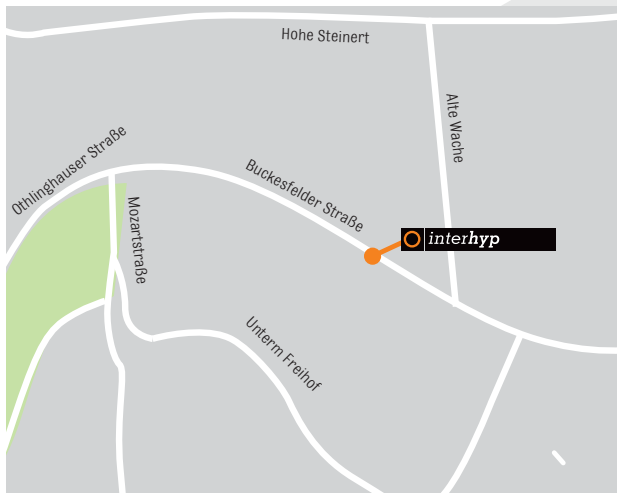

IHR WEG ZUR INTERHYP GESCHÄFTSSTELLE LÜDENSCHIED

**Interhyp Geschäftsstelle
Lüdenschied
Buckesfelder Straße 101
58509 Lüdenschied
Tel: 02351 37925-0
Fax: 02351 37925-20**

Lageplan:

Unsere Geschäftsstelle liegt direkt an der Deutschen Post Filiale sowie einem Edeka Supermarkt an der Buckesfelder Straße im Norden von Lüdenschied.

- P** Parkmöglichkeiten finden Sie auf der Rückseite des Gebäudes. Diese erreichen Sie durch die Zufahrt links vom Gebäude. Auf der Rückseite des Gebäudes befindet sich ebenfalls ein Eingang zu unserer Geschäftsstelle.

Mit den öffentlichen Verkehrsmitteln:

- DB** Sie erreichen Lüdenschied per Nahverkehr aus Hagen mit der Regionalbahn 10 mit Ziel Lüdenschied sowie aus Werdohl mit dem Schnellbus 2 Richtung Lüdenschied.
- BUS** In Lüdenschied ist die Geschäftsstelle mit den Bussen der Linie 41 Richtung Schubertstraße mit Ausstieg Buckesfeld zu erreichen. Ein kurzer Fußweg um einen Supermarkt lässt Sie unsere Filiale erreichen.