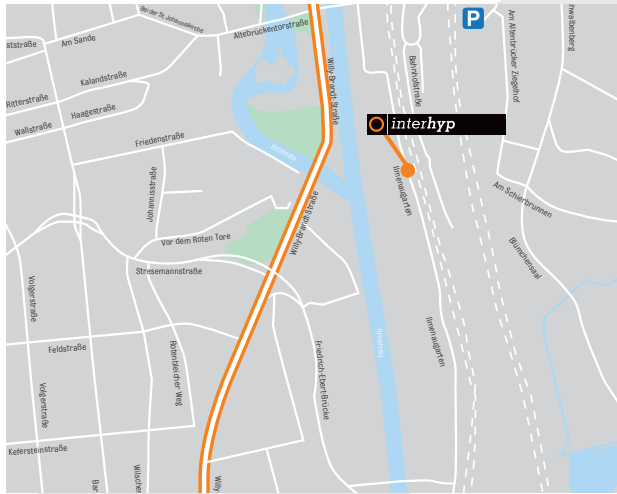

# IHR WEG ZUR INTERHYP GESCHÄFTSSTELLE LÜNEBURG

**Interhyp Geschäftsstelle  
Ilmenaugarten 141-143  
21337 Lüneburg**

**Telefon: 04131 77802-0**

## LAGEPLAN:

Unsere Geschäftsstelle befindet sich in zentraler Lage in Lüneburg, im Neubaugebiet Ilmenaugarten. Der Bahnhof Lüneburg ist nur wenige Gehminuten entfernt.

Sie erreichen uns über die Friedrich-Ebert-Brücke oder über die Altenbrückentorstraße. Kostenfrei parken können Sie in der Tiefgarage unseres Gebäudes.

Kostenpflichtige Parkplätze finden Sie im Parkhaus am Bahnhof, Am Altenbrücker Ziegelhof 18. Verlassen Sie dort das Parkhaus und gehen Sie etwa 80 Meter nach rechts. An der Altebrückentorstraße angekommen, gehen Sie nun etwa 250 Meter nach links. Auf dieser Strecke kommen Sie durch eine Straßenunterführung. Biegen Sie nun links in An der Wittenberger Bahn ab. Folgen Sie dem Straßenverlauf etwa 120 Meter. Die Straße macht nun einen Knick nach links und wird zu Ilmenaugarten. Nach etwa 220 Metern finden Sie uns auf der rechten Seite. Die Geschäftsstelle befindet sich im ersten Obergeschoss.

## MIT DEN ÖFFENTLICHEN VERKEHRSMITTELN:

Unsere Geschäftsstelle befindet sich in unmittelbarer Nähe des Bahnhofs Lüneburg. Nachdem Sie den Bahnhof verlassen haben, biegen Sie links ab und folgen der Bahnhofstraße etwa 180 Meter. Biegen Sie nun rechts ab und gehen Sie 80 Meter geradeaus. Wechseln Sie auf die andere Straßenseite. Biegen Sie links in An der Wittenberger Bahn ab und folgen Sie dem Verlauf der Straße für 120 Meter. Die Straße macht nun einen Knick nach links und wird zu Ilmenaugarten. Nach etwa 220 Metern finden Sie uns auf der rechten Seite. Die Geschäftsstelle befindet sich im ersten Obergeschoss.