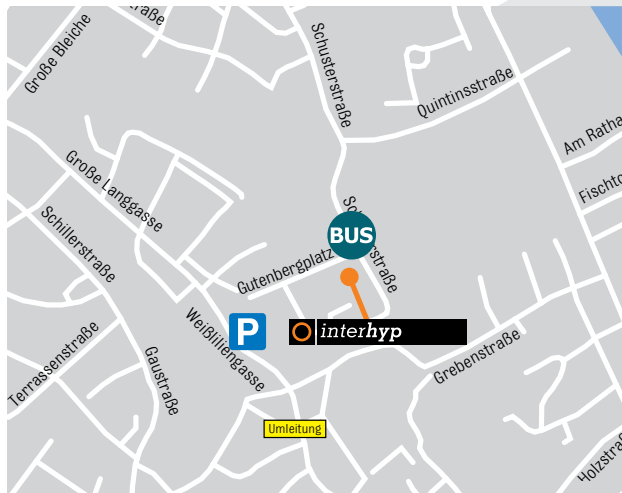

IHR WEG ZUR INTERHYP NIEDERLASSUNG MAINZ

Interhyp AG
Gutenbergplatz 14
55116 Mainz

Telefon: 06131 89440-0

ANFAHRT:

- U** Bitte beachten Sie bei der Anfahrt mit dem Auto, dass Sie trotz der Durchfahrtsperre zur Holzhofstraße, Weißliliegasse und Großen Langgasse nicht die Umleitung nehmen müssen, sondern bis zum Parkhaus des Karstadt Einkaufszentrums weiter fahren können.

LAGEPLAN:

Unsere Niederlassung befindet sich am Gutenbergplatz in der Mainzer Innenstadt gegenüber dem Staatstheater Mainz. Unsere Büroräume finden Sie im ersten Stock des Gebäudes, über dem Restaurant „Alex“.

- P** Parkmöglichkeiten finden Sie im Parkhaus des Karstadt Einkaufszentrums auf der Weißliliegasse. Aus dem Parkhaus kommend, gehen Sie nach rechts auf die Ludwigstraße und folgen dieser bis zum Gutenbergplatz. Unsere Niederlassung befindet sich auf der rechten Seite.

MIT DEN ÖFFENTLICHEN VERKEHRSMITTELN:

- BUS** Sie erreichen uns mit den **Buslinien 54, 55, 56, 57, 60, 61, 62** und **63**. Steigen Sie an der **Haltestelle Mainz Höfchen/Listmann** aus und überqueren Sie den Gutenbergplatz. Unsere Niederlassung befindet sich auf der linken Seite.