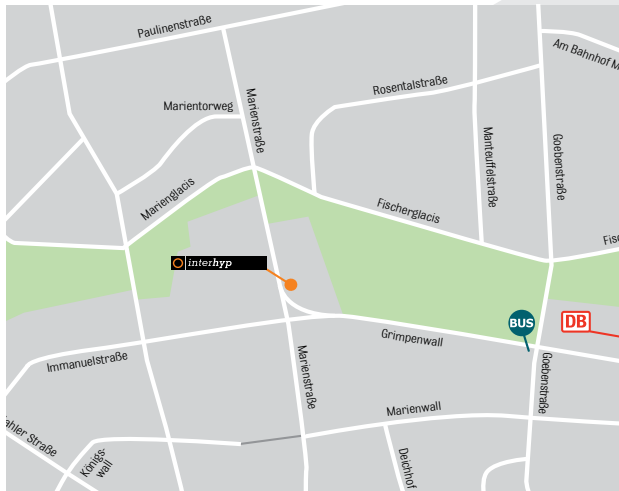

IHR WEG ZUR INTERHYP- GESCHÄFTSSTELLE MINDEN

**Interhyp-Geschäftsstelle
Minden
Marienstraße 32
32427 Minden
Tel: 0571 386773-0
Fax: 0571 386773-20**

Mit den öffentlichen Verkehrsmitteln:

BUS Vom **Bahnhof Minden** erreichen Sie unserer Geschäftsstelle mit den **Buslinien 1, 8, 501, 611** und **612**. Steigen Sie an der **Haltestelle Grimpfenwall** aus und folgen Sie diesem bis zur Marienstraße.

Lageplan:

Sie finden unserer Geschäftsstelle in der Innenstadt von Minden auf der Marienstraße an der Kreuzung zum Grimpfenwall.

P Kostenfreie Parkplätze stehen unmittelbar im Hof des Gebäudes zur Verfügung.