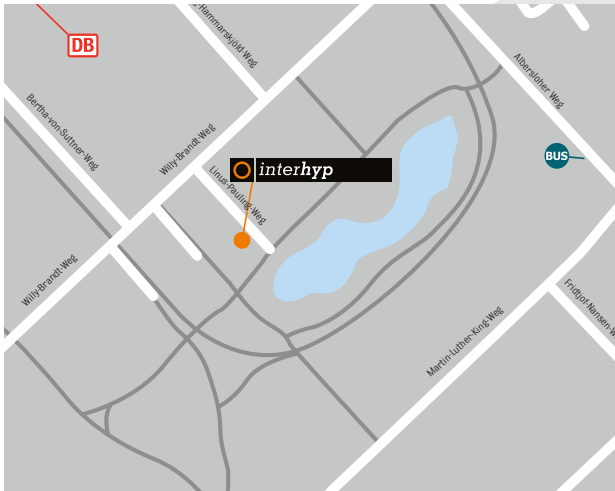

IHR WEG ZUR INTERHYP- GESCHÄFTSSTELLE MÜNSTER.

**Krampe-Steden &
Schumacher OHG
Linus-Pauling-Weg 8
48155 Münster
Tel: 0251 484453-0
Fax: 0251 484453-20**

Mit den öffentlichen Verkehrsmitteln:

Sie erreichen uns mit den **Buslinien 6 und 8**. Steigen Sie an der **Haltestelle Willy-Brandt-Weg** aus. Von dort folgen Sie dem Willy-Brandt-Weg ca. 450 Meter bis zum Linus-Pauling-Weg an dessen Ende sich unsere Geschäftsstelle befindet.

Lageplan:

Sie finden unsere Geschäftsstelle im Gewerbegebiet Lodenheide im Südosten von Münster am Ende des Linus-Pauling-Weges.

Kostenlose Parkplätze finden Sie direkt vor und hinter unserer Geschäftsstelle.