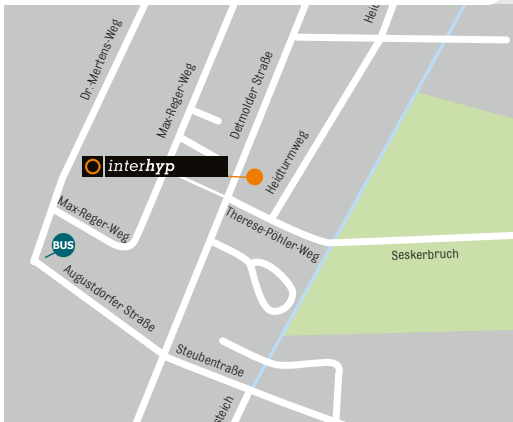

IHR WEG ZUR INTERHYP- GESCHÄFTSSTELLE PADERBORN

**Interhyp-Geschäftsstelle
Paderborn**
Detmolder Str. 164
33100 Paderborn
Tel: 05251 68337-0
Fax: 05251 68337-20

Mit den öffentlichen Verkehrsmitteln:

 Nehmen Sie die **Buslinie 3** und steigen Sie an der **Haltestelle Dr.-Mertens-Weg** aus. Gehen Sie auf der Augustdörper Straße bis zur Kreuzung Detmolder Straße. Folgen Sie der Detmolder Straße ca. 100 Meter. Sie finden unsere Geschäftsstelle auf der rechten Seite.

Lageplan:

Unsere Geschäftsstelle befindet sich auf der Stadtheide in Paderborn in unmittelbarer Nähe zur „Lothewiesen“.

Parken:

 Kostenlose Parkmöglichkeiten finden Sie direkt vor unserer Geschäftsstelle.