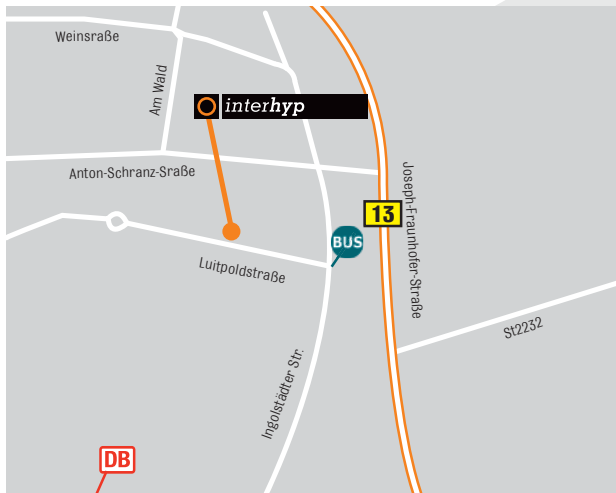

IHR WEG ZUR INTERHYP- GESCHÄFTSSTELLE PFAFFENHOFEN

**Interhyp-Geschäftsstelle
Pfaffenhofen
Luitpoldstraße 2
85276 Pfaffenhofen
Tel: 08441 40068-0
Fax: 08441 40068-20**

Mit den öffentlichen Verkehrsmitteln:

DB Sie erreichen **Pfaffenhofen** an der **Ilm** mit der **Regionalbahn**.

BUS Nehmen Sie vom **Bahnhof Pfaffenhofen** die **Buslinie 4** in **Richtung Heissmanning** und steigen Sie an der **Haltestelle Luitpoldstraße** aus.

Lageplan:

Unsere Geschäftsstelle finden Sie im Gewerbegebiet-Altenstadt, auf der Luitpoldstraße 2 etwa drei Kilometer vom Stadtzentrum entfernt, an der Kreuzung zwischen der Luitpoldstraße und der Ingolstädter Straße.