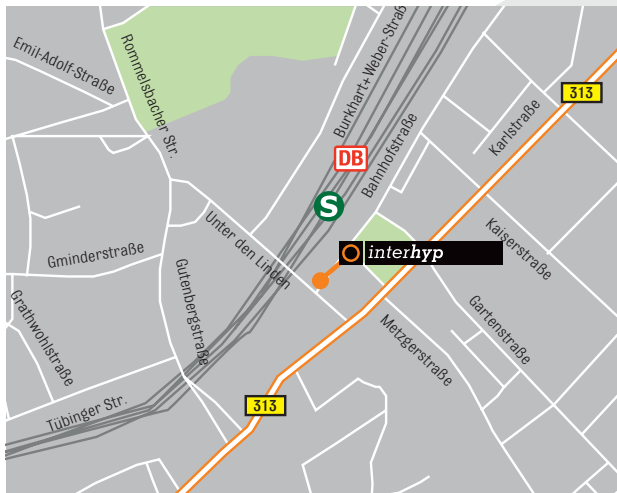

IHR WEG ZUR INTERHYP- GESCHÄFTSSTELLE REUTLINGEN

**Interhyp-Geschäftsstelle
Reutlingen
Bahnhofstraße 1
72764 Reutlingen
Tel: 07121 69657-0
Fax: 07121 69657-20**

Mit den öffentlichen Verkehrsmitteln:

DB Unsere Geschäftsstelle befindet sich nur wenige Gehminuten vom Hauptbahnhof Reutlingen entfernt. Gehen Sie vom Bahnhof Richtung Südwesten und biegen Sie rechts in die Bahnhofstraße ab. Nach 130 Meter finden Sie unsere Geschäftsstelle auf der rechten Straßenseite.

Lageplan:

Unsere Geschäftsstelle befindet sich in sehr zentraler Lage in Reutlingens „Bankenviertel“ und in unmittelbarer Nähe des Reutlinger Hauptbahnhofes.

P Kostenpflichtige Parkplätze mit Parkschein finden Sie in ausreichender Anzahl vor unserer Geschäftsstelle.