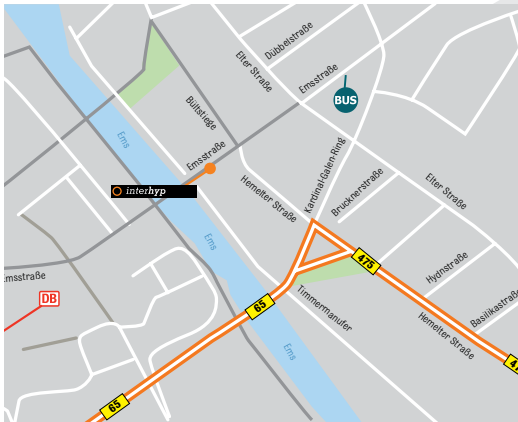

IHR WEG ZUR INTERHYP- GESCHÄFTSSTELLE RHEINE

**Interhyp-Geschäftsstelle
Rheine
Emsstraße 55
48429 Rheine
Tel: 05971 86955-0
Fax: 05971 86955-20**

Mit den öffentlichen Verkehrsmitteln:

DB Vom **Bahnhof Rheine** ist unsere Geschäftsstelle zu Fuß in ca. 10 Minuten zu erreichen. Folgen Sie einfach zuerst einige Meter der Bahnhofstraße und dann der Emsstraße. Nachdem Sie die Ems überquert haben folgt auf der linken Seite nach wenigen Metern die Geschäftsstelle.

BUS Mit dem **Bus** erreichen Sie unsere Geschäftsstelle von der **Haltestelle „Hues-Ecke“**. Von dort folgen Sie der Emsstraße 50 Meter. Die Geschäftsstelle befindet sich dann auf der rechten Straßenseite

Lageplan:

Sie finden unsere Geschäftsstelle in der Innenstadt von Rheine auf der Emsstraße. Die Geschäftsstelle befindet sich direkt über dem Drogeriemarkt DM.

P Parkmöglichkeiten finden Sie in unmittelbarer Nähe im Parkhaus Emsforum (Zufahrt über Lingener Straße) oder im Parkhaus Stadthalle (Zufahrt über Humboldtplatz). Von dort links über den Fußgängerbereich Bültestiege und anschließend rechts in die Fußgängerzone Emsstraße einbiegen.