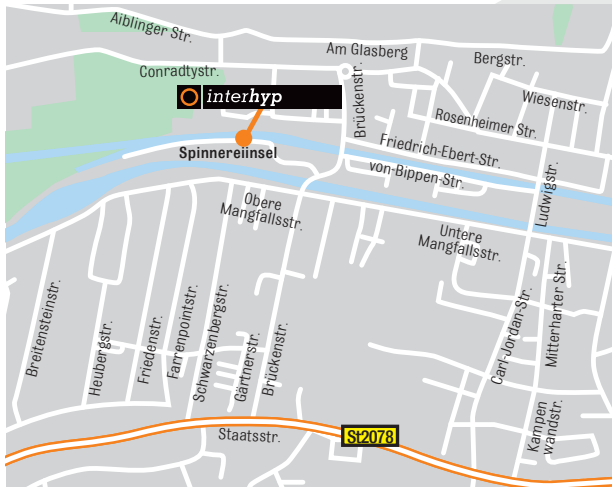

IHR WEG ZUR INTERHYP- GESCHÄFTSSTELLE ROSENHEIM

**Interhyp-Geschäftsstelle
Spinnereiinsel 3b
83059 Kolbermoor
Tel: 08031 29086-0
Fax: 08031 29086-20**

Lageplan:

Sie finden unsere Geschäftsstelle in Kolbermoor im Gebäude der Alten Spinnerei, Eingang 3b.

P Parkplätze finden Sie in unmittelbarer Nähe unserer Geschäftsstelle auf dem Gelände der Alten Spinnerei (Spinnereiinsel).