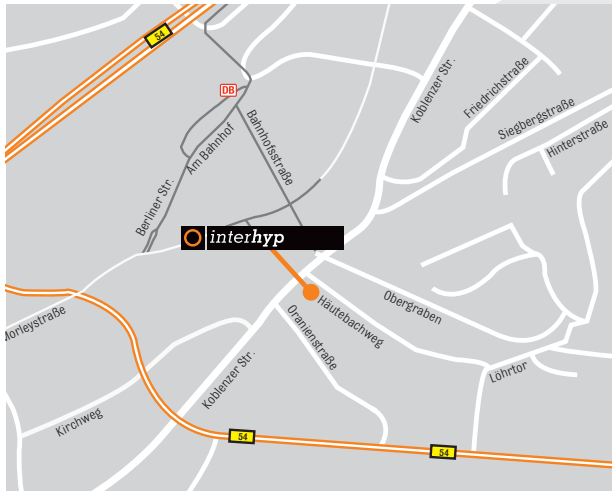

IHR WEG ZUR INTERHYP- GESCHÄFTSSTELLE SIEGEN

**Interhyp-Geschäftsstelle
Siegen**
Koblenzer Str. 5
57072 Siegen
Tel: 0271 400345-0
Fax: 0271 400345-20

Mit den öffentlichen Verkehrsmitteln:

DB Die Geschäftsstelle Siegen liegt nur wenige Gehminuten vom Bahnhof entfernt. Verlassen Sie den Bahnhof und gehen Sie auf die Straße Am Bahnhof in Richtung Nordosten. Biegen Sie rechts ab, um auf der Straße Am Bahnhof zu bleiben. Anschließend biegen Sie links auf die Bahnhofstraße ab. Halten Sie sich nun rechts um auf der Bahnhofstraße zu bleiben. Biegen Sie noch einmal rechts in die Koblenzer Straße ab. Sie finden unsere Geschäftsstelle nach ca. 20 Metern auf der linken Seite.

Lageplan:

Unsere Geschäftsstelle befindet sich im Stadtzentrum von Siegen an der Kreuzung der Koblenzer Straße und des Häutelbachwegs zwischen der Siegener Zeitung und der Deutsche Bank Filiale

P Parkmöglichkeiten finden Sie in den umliegenden Parkhäusern, APOCA Parkhaus Apollotheater, CONTIPARK Tiefgarage sowie dem Altstadt Parkhaus.