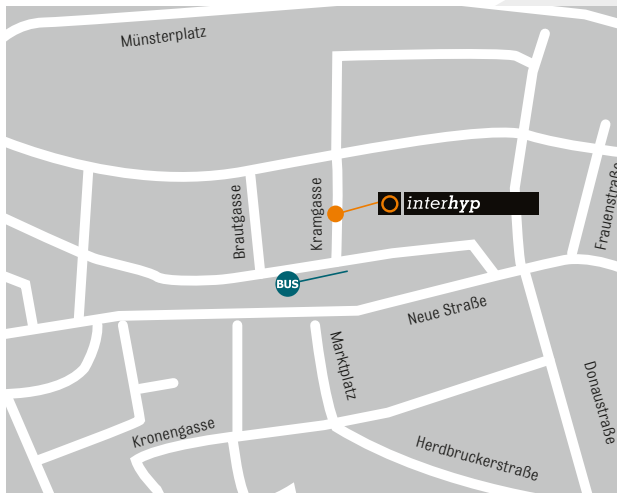

# IHR WEG ZUR INTERHYP- GESCHÄFTSSTELLE ULM

**Interhyp AG**  
**Kramgasse 1**  
**89073 Ulm**  
**Tel: 0731 407091-0**  
**Fax: 0731 407091-20**

## Mit den öffentlichen Verkehrsmitteln:

**BUS** Unsere Geschäftsstelle ist mit den Buslinien **4,5,6** oder **9** zu erreichen. Steigen Sie an der **Haltestelle Rathaus Ulm** aus. Dort queren Sie den Vorplatz der Kunsthalle und die Neue Straße. Danach biegen Sie links auf die Kramgasse ab und folgen dieser bis zu unserer Geschäftsstelle.

## Lageplan:

Sie finden unsere Geschäftsstelle in der Stadtmitte von Ulm auf der Kramgasse. Diese liegt zwischen dem Ulmer Münster sowie dem Rathaus und mündet auf dem Vorplatz der Kunsthalle Weishaupt. Die Geschäftsstelle befindet sich im selben Gebäude wie die Konditorei Mohrenköpfe.