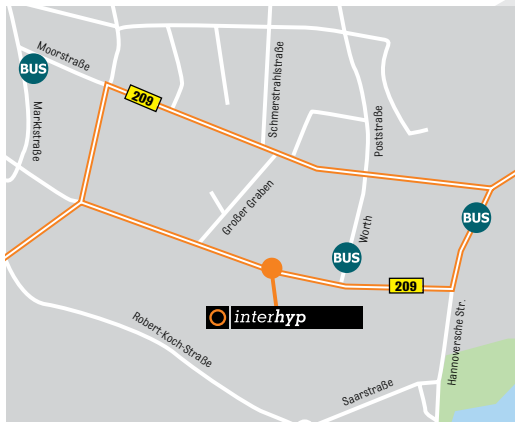

IHR WEG ZUR INTERHYP- GESCHÄFTSSTELLE WALSRODE.

**Interhyp-Geschäftsstelle
Walsrode
Lange Str. 41
29664 Walsrode
Tel: 0516150377 – 0
Fax: 0516150377 – 20**

Mit den öffentlichen Verkehrsmitteln:

BUS Unsere Geschäftsstelle ist vom Bahnhof Walsrode zu Fuß, innerhalb von 12 Minuten zu erreichen. Von der **Bushaltestelle „Kirchplatz Walsrode“** sind Sie innerhalb von 5 Minuten bei uns.

Lageplan:

Sie finden unsere Geschäftsstelle im Zentrum von Walsrode auf der Lange Straße in unmittelbarer Nähe zum Amtsgericht und Rathaus.

Parkplatz:

P Parkplätze finden Sie auf der Lange Straße oder auf dem Parkplatz gegenüber unserer Geschäftsstelle (max. 1 Stunde mit Parkscheibe).