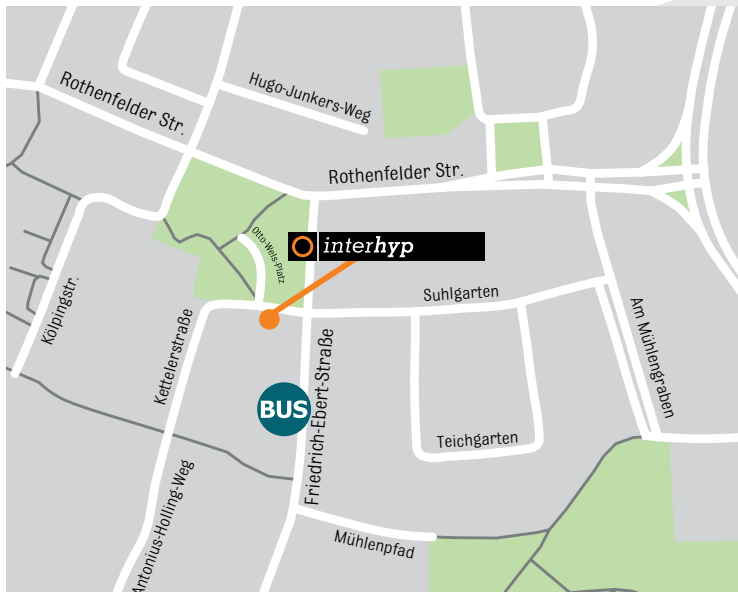

# IHR WEG ZUR INTERHYP- GESCHÄFTSSTELLE WOLFSBURG

**Interhyp-Geschäftsstelle  
Wolfsburg  
Friedrich-Ebert-Straße 71a  
38440 Wolfsburg  
Tel: 05361 38656-0  
Fax: 05361 38656-20**

## Mit den öffentlichen Verkehrsmitteln:

**BUS** Nehmen Sie vom **Hauptbahnhof Wolfsburg** die **Buslinie 211, 213, 215, 216, 218, 230** oder **231** und steigen Sie an der **Haltestelle Wolfsburg Imperial** aus. Gehen Sie von dort aus auf der Rothenfelder Straße Richtung Osten und biegen Sie bei der zweiten Querstraße rechts in die Friedrich-Ebert-Straße ab. Unsere Geschäftsstelle finden Sie in der Friedrich-Ebert-Straße/Ecke Kettelerstraße.

## Lageplan:

Sie finden unsere Geschäftsstelle in der Stadtmitte von Wolfsburg in der Friedrich-Ebert-Straße/Ecke Kettelerstraße.

**P** Parkmöglichkeiten finden Sie im Innenhof Kettelerstraße 1/Friedrich-Ebert-Straße 71a.